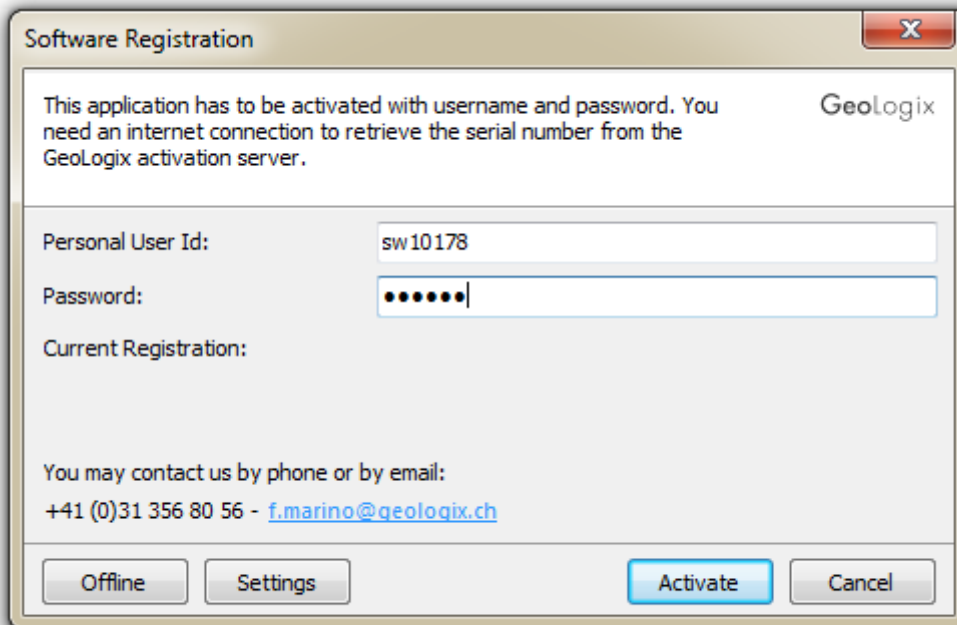

Premier démarrage

Lors du premier démarrage du Meet Manager, il vous sera demandé le user id et mot de passe. Votre club pourra vous fournir ces informations

Modules

Il existe 5 "modules" dans le Meet Manager. Les menus de la barre supérieure varient selon dans quel module vous vous trouvez.