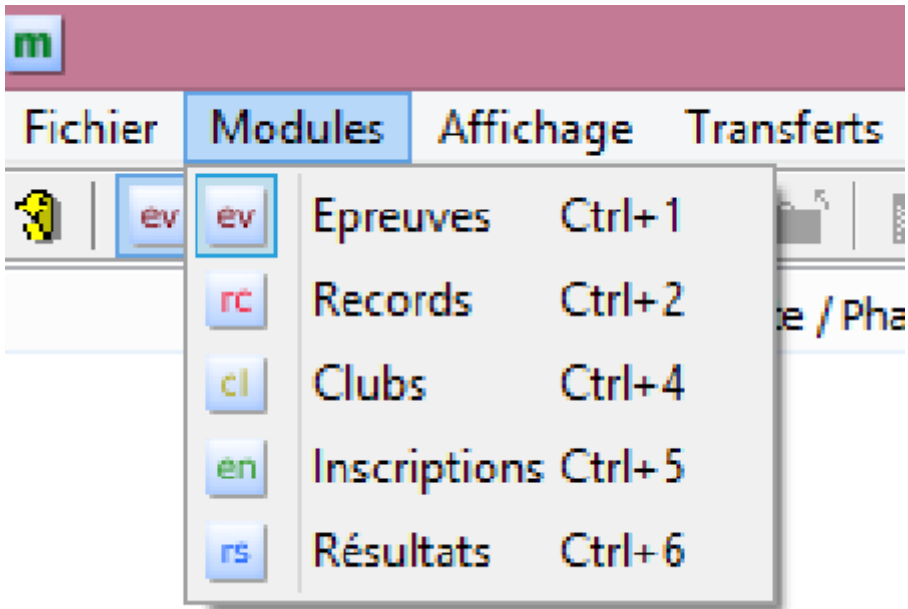

Premier démarrage

Lors du premier démarrage du Meet Manager, il vous sera demandé le user id et mot de passe. Votre club pourra vous fournir ces informations

Modules

Il existe 5 "modules" dans le Meet Manager. Les menus de la barre supérieure varient selon dans quel module vous vous trouvez.